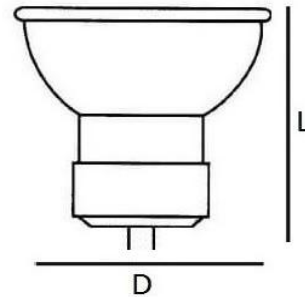

FICHA DE PRODUCTO

CÓDIGO DE PRODUCTO 460516

DESCRIPCIÓN DEL PRODUCTO

LED Pro Dicroica 5W GU5.3 5000K 420lm 38º Gris

CARACTERÍSTICAS

ELÉCTRICAS

Potencia(W):	5
Potencia equivalente(W)	60
Voltaje(V):	12
Regulable:	NO
Casquillo:	GU5.3

FOTOMÉTRICAS

Flujo luminoso(lm)	420
Temperatura de color (K)	5000
Ra	>80
Ángulo de apertura	38º

GENERALES

Dimensiones (mm)	52
Diámetro (mm)	50
Peso neto (g)	44

PARTICULARES

Número de ciclos de conmutación	100000
Vida Nominal (Std)	25000 h.