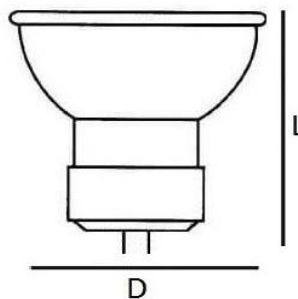

FICHA DE PRODUCTO

CÓDIGO DE PRODUCTO 460916

DESCRIPCIÓN DEL PRODUCTO

LED Compact Dicroica 8W GU5.3 5000K 640lm 45°

CARACTERÍSTICAS

ELÉCTRICAS

Potencia(W):	8
Potencia equivalente(W)	80
Voltaje(V):	12
Regulable:	NO
Casquillo:	GU5.3

FOTOMÉTRICAS

Flujo luminoso(lm)	640
Temperatura de color (K)	5000
Ra	>80
Ángulo de apertura	45°

GENERALES

Dimensiones (mm)	52
Diámetro (mm)	50
Peso neto (g)	54

PARTICULARES

Número de ciclos de conmutación	100000
Vida Nominal (Std)	25000 h.