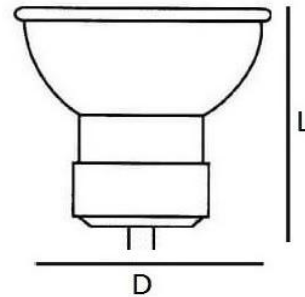

#### FOTOMÉTRICAS

Flujo luminoso(lm)	420
Temperatura de color (K)	3000
Ra	>80
Ángulo de apertura	38º

#### GENERALES

Dimensiones (mm)	52
Diámetro (mm)	50
Peso neto (g)	44